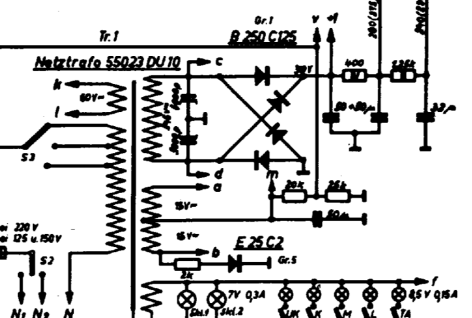

Schaltschema für SABA-Schwarzwald-Automatic 6-3D

Konstruktionsänderungen vorbehalten!

55020-3000c

Zwischenfrequenz AM = 472 KHz
Zwischenfrequenz FM = 6,75 MHz

95.55

SABA-ITALIA (Schwarzwälder Apparate-Bau) - Mod. Schwarzwald Automatic 6-3D. Apparecchio AM/FM con guida elettronica a distanza, per la ricerca automatica della emittente desiderata. Quattro gamme d'onda, di cui tre a modulazione di ampiezza e una a modulazione di frequenza. MF/AM a 472 kc/s, MF/FM a 6,75 Mc/s. Riproduzione sonora del tipo 3D, con 3 altoparlanti. Riveleratore AM/FM con diodi a germanio per la riproduzione acustica, e rivelatore AM/FM a valvole per il comando del motore elettrico incorporato. A destra sono indicate le prese per il cavo collegante il comando di guida elettronica a distanza per la sintonia, ricerca rapida, regolazione del volume, sospensione temporanea, accensione e