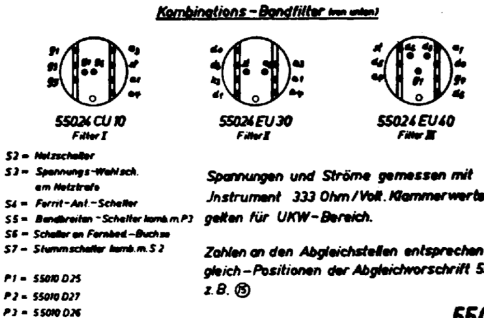

Schaltschema für SABA-Schwarzwald-Automatic 6-3D

Konstruktionsänderungen vorbehalten!

55020-3000c

Zwischenfrequenz AM = 472 KHz
Zwischenfrequenz FM = 6,75 MHz

95.55

SABA-ITALIA (Schwarzwälder Apparate-Bau) - Mod. Schwarzwald Automatic 6-3D. Apparecchio AM/FM con guida elettronica a distanza, per la ricerca automatica della emittente desiderata. Quattro gamme d'onda, di cui tre a modulazione di ampiezza e una a modulazione di frequenza. MF/AM a 472 kc/s, MF/FM a 6,75 Mc/s. Riproduzione sonora del tipo 3D, con 3 altoparlanti. Riveleratore AM/FM con diodi a germanio per la riproduzione acustica, e rivelatore AM/FM a valvole per il comando del motore elettrico incorporato. A destra sono indicate le prese per il cavo collegante il comando di guida elettronica a distanza per la sintonia, ricerca rapida, regolazione del volume, sospensione temporanea, accensione e