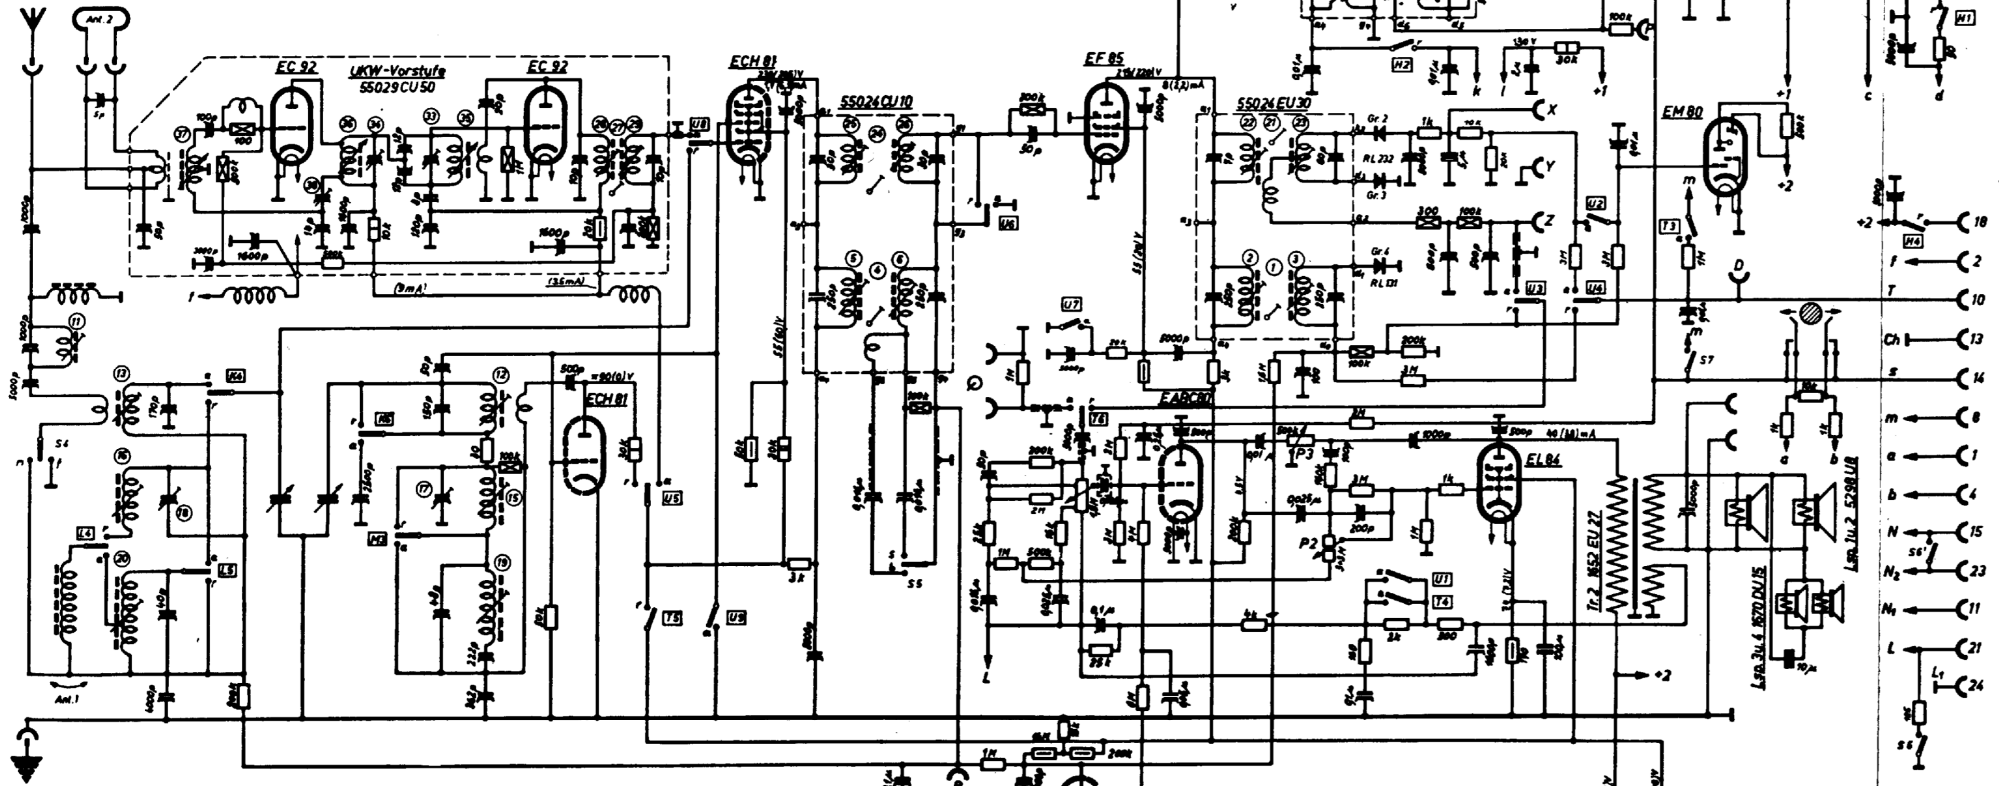

Schaltschema für SABA-Schwarzwald-Automatic 6-3D

Konstruktionsänderungen vorbehalten!

55020-3000c

Zwischenfrequenz AM = 472 KHz
Zwischenfrequenz FM = 6,75 MHz

95.55

SABA-ITALIA (Schwarzwälder Apparate-Bau) - Mod. Schwarzwald Automatic 6-3D. Apparecchio AM/FM con guida elettronica a distanza, per la ricerca automatica della emittente desiderata. Quattro gamme d'onda, di cui tre a modulazione di ampiezza e una a modulazione di frequenza. MF/AM a 472 kc/s, MF/FM a 6,75 Mc/s. Riproduzione sonora del tipo 3D, con 3 altoparlanti. Riveleratore AM/FM con diodi a germanio per la riproduzione acustica, e rivelatore AM/FM a valvole per il comando del motore elettrico incorporato. A destra sono indicate le prese per il cavo collegante il comando di guida elettronica a distanza per la sintonia, ricerca rapida, regolazione del volume, sospensione temporanea, accensione e