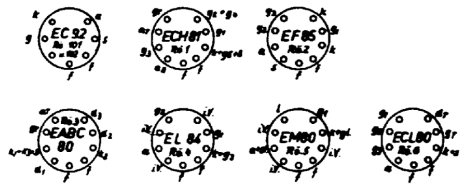

Schaltschema für SABA-Schwarzwald-Automatic 6-3D

Konstruktionsänderungen vorbehalten!

55020-3000c

Zwischenfrequenz AM = 472 KHz
Zwischenfrequenz FM = 6,75 MHz

95.55

SABA-ITALIA (Schwarzwälder Apparate-Bau) - Mod. Schwarzwald Automatic 6-3D. Apparecchio AM/FM con guida elettronica a distanza, per la ricerca automatica della emittente desiderata. Quattro gamme d'onda, di cui tre a modulazione di ampiezza e una a modulazione di frequenza. MF/AM a 472 kc/s, MF/FM a 6,75 Mc/s. Riproduzione sonora del tipo 3D, con 3 altoparlanti. Riveleratore AM/FM con diodi a germanio per la riproduzione acustica, e rivelatore AM/FM a valvole per il comando del motore elettrico incorporato. A destra sono indicate le prese per il cavo collegante il comando di guida elettronica a distanza per la sintonia, ricerca rapida, regolazione del volume, sospensione temporanea, accensione e