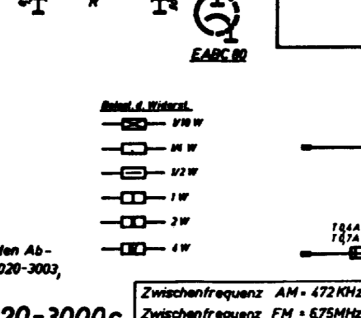

Schaltschema für SABA-Schwarzwald-Automatic 6-3D

Konstruktionsänderungen vorbehalten!

55020-3000c

Zwischenfrequenz AM = 472 KHz
Zwischenfrequenz FM = 6,75 MHz

95.55

SABA-ITALIA (Schwarzwälder Apparate-Bau) - Mod. Schwarzwald Automatic 6-3D. Apparecchio AM/FM con guida elettronica a distanza, per la ricerca automatica della emittente desiderata. Quattro gamme d'onda, di cui tre a modulazione di ampiezza e una a modulazione di frequenza. MF/AM a 472 kc/s, MF/FM a 6,75 Mc/s. Riproduzione sonora del tipo 3D, con 3 altoparlanti. Riveleratore AM/FM con diodi a germanio per la riproduzione acustica, e rivelatore AM/FM a valvole per il comando del motore elettrico incorporato. A destra sono indicate le prese per il cavo collegante il comando di guida elettronica a distanza per la sintonia, ricerca rapida, regolazione del volume, sospensione temporanea, accensione e